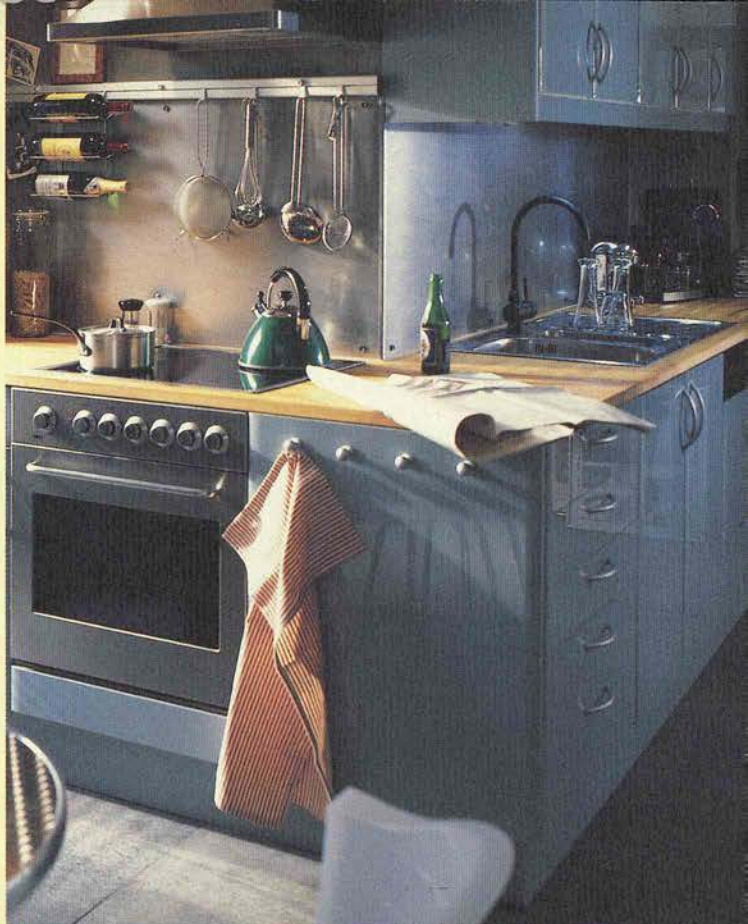

Hundratals idéer till ett bättre och bekvämare boende

Årets IKEA katalog har ett alldeles speciellt tema, att bättre ta vara på hemmets utrymmen och att skapa mer plats att bo och leva på.

Du kommer att se många finurliga lösningar och idéer. Inte minst när det gäller förvaring.

Och du upptäcker snabbt en annan viktig del av vårt tema - priser som gör det lätt och roligt att förverkliga idéerna i ditt eget hem.

Så slå dig ner och låt dig inspireras. Släpp loss din fantasi och gör som katalogens inledande avsnitt heter, "Skapa rum"! Livsrum.

5.395.-

EKTORP soffa 3-sits.
Klädsel Fresvik natur.